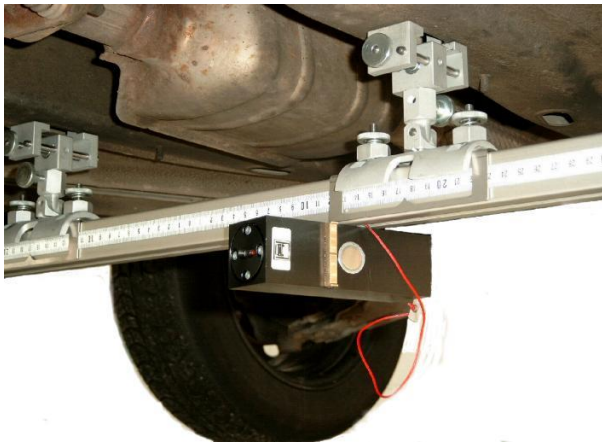

Die schnelle und preiswerte Lösung zur Vermessung und Überprüfung von Unfallfahrzeugen. Schnelle Analyse auf der Hebebühne, genaues Arbeiten auf der Richtbank

Minimale Rüstzeit, einfache Handhabung.
Durch den Linienlaser leichtes Ablesen der Messung.
Vorhandene Mess-Teleskope (Messfix u.ä.) können problemlos mit dem KMS Easy integriert werden.

Komplettsset bestehend aus:

1x Querschiene, 10x Adapter, 1x Laser, 1x Adapter zur Außenmessung, 1x Dreheinrichtung, 1x Holzkiste

Teleskopmesslehre (Typ 400) 1050mm-2995mm

Bestehend aus Teleskopmesslehre,
Kurzmessschieber, 3 Abtastspitzen

Geeignet für Vermessung am Vorbau, Unterboden und der Außenhaut.

Anwendungsbeispiele Unterboden:

Die Universaladapter für Löcher (10mm-40mm) an 2 Symmetrischen Löcher befestigen und Querschiene anbringen sowie im Mitte justieren

Zur Längenmessung oder Diagonalvergleich Teleskopmesslehre anbringen

Für Höhenmessung, bzw. Breitenmessung Laser anbringen

Auch geeignet für Vorbauvermessung und Außenhaut